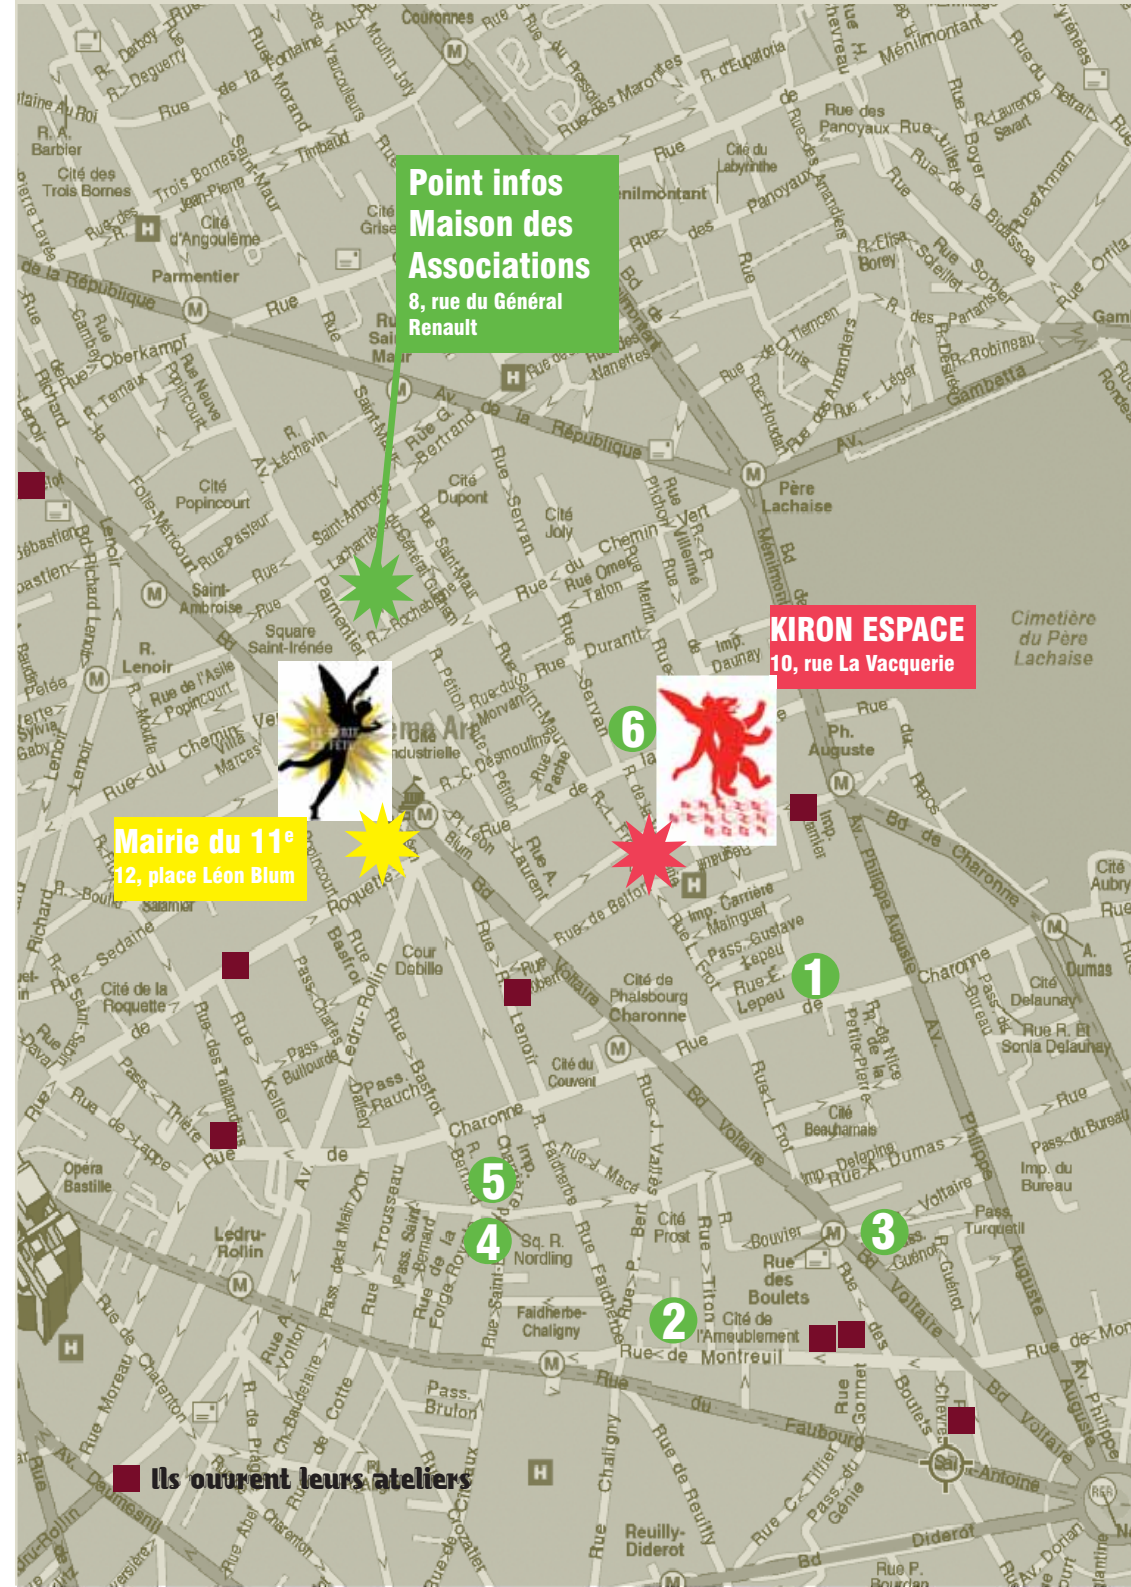

**Point infos
Maison des
Associations**
8, rue du Général
Renault

KIRON ESPACE
10, rue La Vacquerie

Mairie du 11^e
12, place Léon Blum

Ils ouvrent leurs ateliers

**4 SQUARE
LOUIS MAJORELLE**
28, rue de la Forge Royale

Galite Allouche:
Le roi du jardin

Françoise Anger:
Page blanche

François Fernandez:
Confrontation ?

Hori Hiroko:
Les feuilles

Jisseo:
Des mirabelles dans le square

Anais Lelièvre:
Sécrétions végétales

**Adrien van
Nieuwenhuyzen:**
Triangle

Stephane Ruault:
Les stromatolithes

Yacaluna:
Arachnéefolie

**5 SQUARE
RAOUL NORDLING**
25, rue St Bernard,

Seo Guil Heon:
La courbe fermée

Marie Joseph Segretain:
Traces manuscrites
Participation aux écritures
de sable

**6 SQUARE
DE LA ROQUETTE**
143, rue de la Roquette

Al. Baiti:
voile visible / invisible

Marie Barbé:
Conversion énigmatique

Annie Barel:
L'or, l'argent, l'air et l'eau

Christiane Blanc:
Roquette et Mirabelle

**Monique Bouquerel -
Laurent Grevy:**
Chant pour les oiseaux

Jean Chazy:
Film étirable tendu 09

Corine Sylvia Congiu:
Regarder le soleil en face

**Maïka Devireux -
Laurence Le Moyec:**
Nous vivons dans les illusions

Anne Gateau:
textes au jardin

Dominique Gayman:
Lectures de textes

Pelouse au repos

Charlotte Herben:
Surface de réparation

Seong-Ha Kim:
En attendant...

**Marie Quinson -
Luc Gueronnet:**
Improbable massif de fleurs

Heidi Scheffler:
L'œil du pouvoir

Sophie:
L'homme moderne...

Lorna Taylor:
Plus haut, plus loin...

Marie-France Vassel:
Fil d'histoire

Eric Vermeil:
Sans titre

Erick Vilquin:
Coût carbone

POÉSIE EN JARDINS

Le 27 Septembre, à 14h00 au Square de la Folie Titon
LECTURE-PERFORMANCE AVEC LES POÈTES
Stéphane Chaumet, David Christoffel, Frédéric Dumond, Ma Desheng et Jérôme Nicolle.
Composition musicale instantanée: T.U.La.S.Un.Or
Le 27 Septembre, à 18h00 au Square Raoul Nordling
LECTURE INTIMISTE
avec les poètes Bruno Doucey, Eduardo Garcia Aguilar, Myriam Montoya et Julia Musté.
Accompagnement musical Emilie Pelissier (guitare).
Coordination artistique: François Massut.

PERFORMANCES

Le 03 et 04 Octobre de 12h00-19h00 au Square de la Folie Titon,
Gilles Charrot,
Gravitation
L'art des pierres en équilibre
Le 03 Octobre à 16h00 et à 17h00 au Square de la Roquette
En raisonance avec l'installation de Christiane Blanc « Roquette et Mirabelle »:
Bienvenu Merino, J'entends un espèce de bruit à la Roquette
Hernani Cor, De la roquette à la confiture de mirabelle

LES JARDINS: Horaires habituels d'ouverture et de fermeture.

**DU 27 AU 04 OCTOBRE 2009
POINT D'INFORMATION :**

Maison des associations
8 rue du Général Renault
Métro Voltaire ou Saint Ambroise
tel 01 55 28 35 90

Dimanche 27 septembre : 14h-18h
Lundi 28 septembre : 14h-18h
Mardi 29 septembre : 10h - 20h
Mercredi 30 septembre : 10h - 20h
Jeudi 01 octobre : 10h - 20h
Vendredi 02 octobre: 14h - 20h
Samedi 03 octobre : 10h - 18h
Dimanche 04 octobre : 14h-18h

du 27 au 04 octobre 2009 - Point INFO, exposition : Les affiches du génie depuis 25 ans