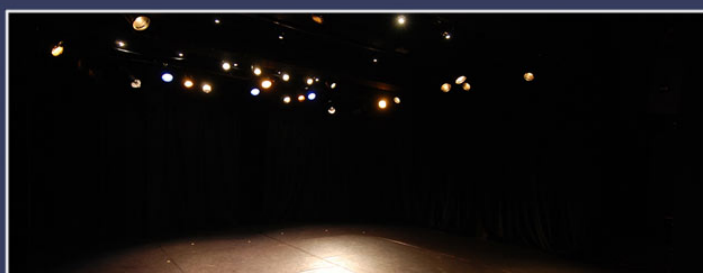

Théâtre – Salle de concert

DESRIPTIF

Salle de 120 places en gradins

Scène de 7,70 m d'ouverture, 10 m de profondeur.
3,80 m de hauteur sous plafond, porteuses à 3,60 m.

Puissance disponible 48 KW sur 24 circuits de 3 KW

Salle avec régisseur compris

800 € HT / jour

500 € HT / demi-journée⁽¹⁾

300 € HT⁽²⁾ pour la plage 19h00-20h30

600 € HT⁽²⁾ pour la plage 21h00-23h00

(1) Le matin ou l'après-midi

(2) tarifs possibles en fonction du spectacle et du décor. Installation technique de 15h00 à 18h00 pour le spectacle de 19h00, plan de feu fixe non modulable.

Installation technique de 8h30 à 13h30 pour le spectacle de 21h00, plan de feu fixe + ponctuels modulables.

Un concept unique dans l'Est parisien.

Kiron Espace est un lieu de culture au service de la création et de l'événement. Il regroupe sous un même toit la salle de spectacle, un bar, un restaurant, des plateaux de télévision, des salles de montage vidéo et une galerie d'art contemporain. Dans un souci d'ouverture artistique, Kiron Espace vous permet également de découvrir ses éditions musicales et ses éditions littéraires.